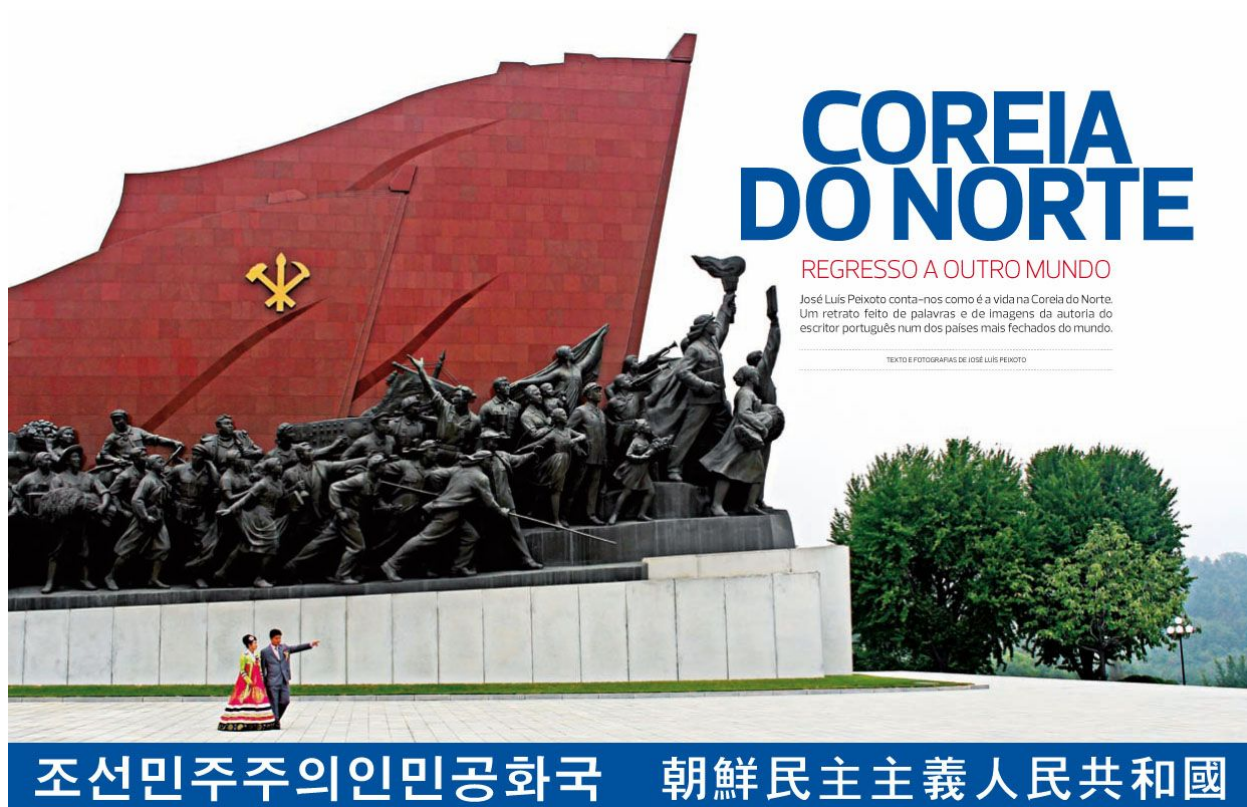

No papel

- Revista mensal publicada desde 1994
- Quatro histórias principais
- Secções
- Opinião
- Fotografia